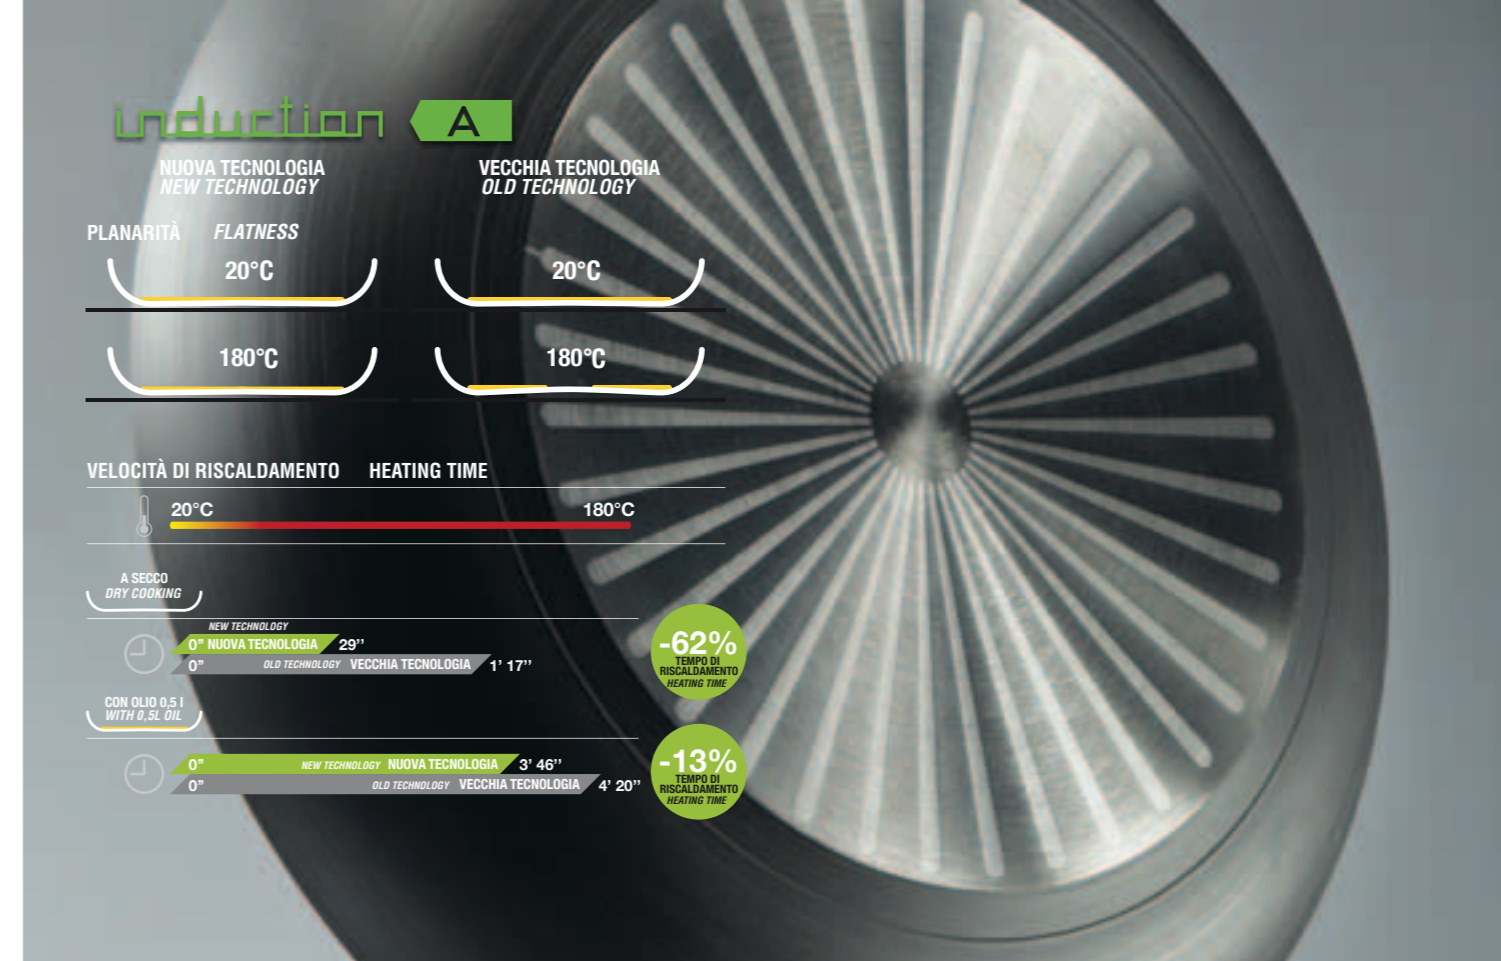

FINEGRES. ECO-HEALTH FRIENDLY.

FINEGRES è l'innovativo rivestimento antiaderente naturale di MONETA, frutto del più avanzato processo di lavorazione dei prodotti ceramici abbinato a una metodologia applicativa studiata per ridurre significativamente il consumo energetico del ciclo produttivo. Non solo amico dell'ambiente ma anche della salute, il rivestimento FINEGRES è realizzato con materiali inorganici e solventi naturali (solo acqua e alcol), senza l'utilizzo di nickel e di metalli pesanti. La sua superficie liscia e brillante garantisce una resistenza antiaderente finora mai raggiunta nei ceramici, per un utilizzo intenso e di lunga durata.

FINEGRES. ECO-HEALTH FRIENDLY.

FINEGRES is the revolutionary, natural, non-stick surface by MONETA. It is a product of the most advanced studies on ceramic coating processing, combined with an application technology that also optimizes energy consumption efficiency. Not only environmentally friendly but also health-conscious, FINEGRES consists of inorganic components and natural solvents (alcohol and water only) without any presence of heavy metals and/or nickel. Its smooth, non porous surface guarantees non-stick release properties never before achieved among ceramic coatings, enabling a long term use even under stressful conditions.

induction A

Il nuovo fondo a induzione sviluppa una perfetta planarità in grado di sfruttare al massimo il campo magnetico. Ciò si traduce nella massima efficienza energetica: si riscalda più velocemente (fino al 62% di tempo in meno) e si cucina in minor tempo (consumando meno elettricità).

The new MONETA Induction A base preserves the surface flatness in order to optimize the magnetic energy. That generates high efficiency: faster heating (-62% heating time) with less consumption of electrical power.